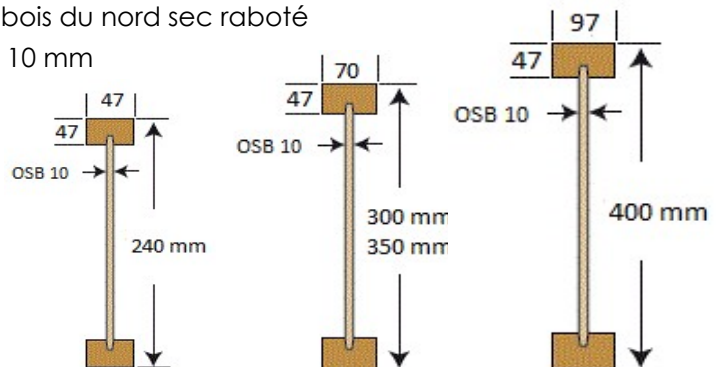

POUTRES en I SWELITE

- **NOM PILOTE** ◦ Poutres en I
- **FAMILLE** ◦ Bois de construction
- **ORIGINE** ◦ Europe du Nord
- **MARQUE COMMERCIALE** ◦ SWELITE
- **LES + PRODUITS**
 - Grande hauteur pour inclure l'isolant
 - Légèreté pour une facile mise en œuvre
 - Idéal pour les planchers et toits terrasse
 - Dimensionnement selon EUROCODE 5

- **DESCRIPTIF DU BOIS**
 - Membranes bois du nord sec raboté
 - Ame en OSB 10 mm

ASPECTS TECHNIQUES

DISPONIBLE SUR STOCK

Membrane	H - 47x47	HI - 47x70	HB - 47x97
Hauteur	240	300	350
Longueur	13,50 ml		
Ref	105200	105210	105220